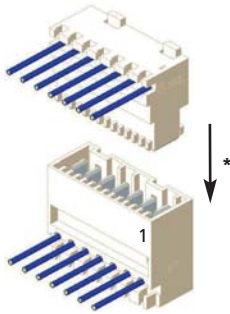

3647-1 M07S03

Für diese Messerleiste schlägt Lumberg die unten dargestellten Kodierungen vor. Weitere Kodierungen sind auf Anfrage möglich.

Steckweise indirekt, mit RAST-5-Steckverbinder:

Kodierung durch Kodiernasen am Steckverbinder und entsprechende Öffnungen an der Messerleiste

Alle Zeichnungen in Steckrichtung (*) gesehen

3647-1 M07S03

For this tab header, Lumberg proposes the keyings listed below. Further keyings are possible on request.

Indirect connection, with RAST 5 connector:

Keying by means of keying noses at the connector and matching gaps at the tab header

All drawings in view of mating direction (*)

3647-1 M07S03

Pour cette réglette à couteaux Lumberg propose les codages ci-dessous. Autres codages sont possibles sur demande.

Connexion indirecte, avec connecteur RAST 5 :

Codage par plots de codage au connecteur et ouvertures correspondantes à la réglette à couteaux

Tous dessins vus dans le sens d'enfichage (*)

2

2-polig
2 poles
2 pôles