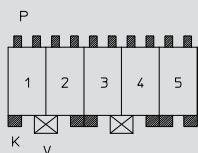

Connexion indirecte, avec connecteur RAST 5 :

Codage par plots de codage au connecteur et ouvertures correspondantes à la réglette à couteaux

Tous dessins vus dans le sens d'enfichage (*)

2

2-polig
2 poles
2 pôles

3647-1 04 K00M07S03

Kodierung/keying/codage:
P 1a 2a 3a 4a, K 1c 2d 3c 4d, V 1/2 3/4

5

5-polig
5 poles
5 pôles

3647-1 05 K00M07S03

Kodierung/keying/codage:
P 1a 2a 3a 4a 5a, K 1c 2d 3c 4d 5cd, V 1/2 3/4

6

6-polig
 6 poles
 6 pôles