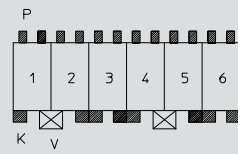

6

6-polig
6 poles
6 pôles

3647-1 06 K00M07S03

Kodierung/keying/codage:
P 1ab 2ab 3ab 4ab 5ab 6ab, K 1c 2d
3cd 4c 5d 6cd, V 1/2 4/5

7

7-polig
7 poles
7 pôles