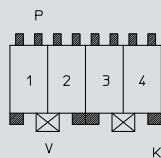

3647-1 04 K00M07S03

Kodierung/keying/codage:
P 1a 2a 3a 4a, K 1c 2d 3c 4d, V 1/2 3/4

5

5-polig
5 poles
5 pôles